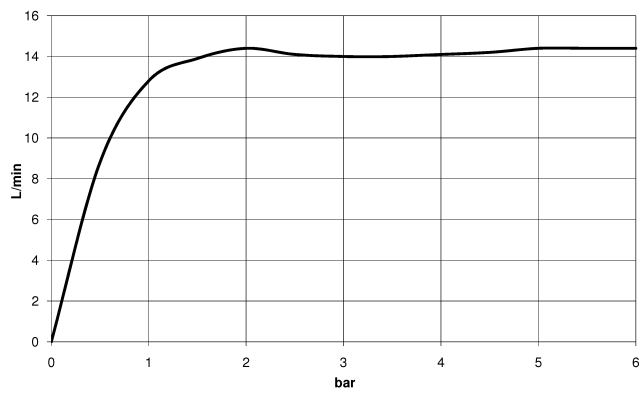

Handbrause - Chrom

28 018 832

- Dreifach bzw. fünffach verstellbar: Normalstrahl, Softstrahl, Massagestrahl
- mit Antikalk-System
- Brausekopf Ø 100 mm
- Anschluss 1/2"
- Durchfluss max. 7,6 l/min
- Dieses Produkt leistet einen Beitrag zur Erfüllung der Vorgaben von nachhaltigen Gebäudezertifizierungen, z.B. LEED®, BREEM®, DGNB

Eigensicher gegen Rückfließen.

 Chrom

28 018 832-00

 Soft Black

28 018 832-69

Durchflussdiagramm

Zertifikate

LGA_29984.